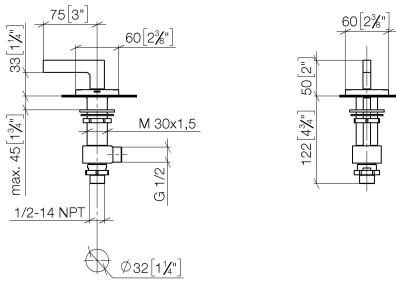

Robinet latéral fermant à droite chaud - Chrome

CL.1

20 000 715

- diamètre de percement 32 mm
- rosace 60 x 60 mm
- avec marquage chaud

S'adapte aux gammes suivantes : CL.1, CYO

	Chrome	20 000 715-00
	Platine brossé	20 000 715-06
	Dark Chrome	20 000 715-19
	Laiton brossé (Or 23cts)	20 000 715-28
	Champagne brossé (Or 22cts)	20 000 715-46
	Champagne (Or 22cts)	20 000 715-47
	Dark Platinum brossé	20 000 715-99

20 000 715

mm [inches]

Diagramme de débit

Certificats

IAPMO_4976 (5). LGA_28688.

20 000 715

Liste des pièces de rechange

N°	Article Numéro	Désignation	Fréquence de montage	Délai de livraison
1	90 20 70 057 00-00	poignée (hot)	1	10
2	04 17 11 058 33 90	partie latérale	1	2
3	90 90 03 133 00 90	tête céramique	1	2
4	04 23 10 032 78 90	set de fixation	1	2
5	04 17 11 023 10 90	raccord multiple	1	2
6	09 30 11 059 90	rondelle	1	2
7	09 23 10 012 90	écrou	1	2