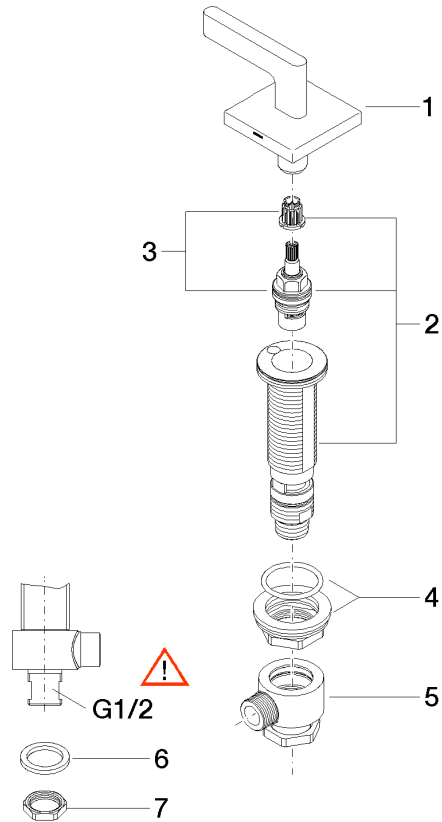

Robinet latéral fermant à droite chaud - Chrome

CL.1

20 000 715

- diamètre de percement 32 mm
- rosace 60 x 60 mm
- avec marquage chaud

S'adapte aux gammes suivantes : CL.1, CYO

	Chrome	20 000 715-00
	Platine brossé	20 000 715-06
	Dark Chrome	20 000 715-19
	Laiton brossé (Or 23cts)	20 000 715-28
	Champagne brossé (Or 22cts)	20 000 715-46
	Champagne (Or 22cts)	20 000 715-47
	Dark Platinum brossé	20 000 715-99

20 000 715

mm [inches]

Diagramme de débit

Certificats

IAPMO_4976 (5). LGA_28688.

20 000 715

Liste des pièces de rechange

N°	Article Numéro	Désignation	Fréquence de montage	Délai de livraison
1	90 20 70 057 00-00	poignée (hot)	1	10
2	04 17 11 058 33 90	partie latérale	1	2
3	90 90 03 133 00 90	tête céramique	1	2
4	04 23 10 032 78 90	set de fixation	1	2
5	04 17 11 023 10 90	raccord multiple	1	2
6	09 30 11 059 90	rondelle	1	2
7	09 23 10 012 90	écrou	1	2